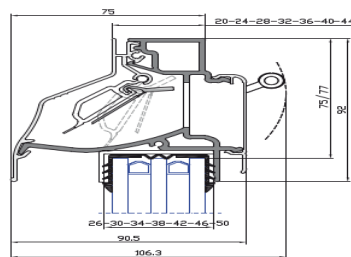

Прайс склад Київ 10.08.2024

ТИП
 Зменшення склопакета
 Товщина склопакета
 Повітряний потік

AP-75
 77 мм
 32/40/44 мм
 M-70м3/г/м (2 Па)
 L-81м3/г/м (2 Па)

Максимальна довжина 2000 мм

Розмір до (мм)	Стандартний RAL	Спеціальний RAL Двоколірний спец. Текстурований колір
1 - 500	4 450,78	4 977,66
501 - 600	4 990,09	5 516,97
601 - 700	5 530,61	6 057,49
701 - 800	6 071,13	6 598,01
801 - 900	6 611,65	7 138,53
901 - 1000	7 152,17	7 679,06
1001 - 1100	7 692,70	8 219,58
1101 - 1200	8 232,00	8 758,88
1201 - 1300	8 772,52	9 299,40
1301 - 1400	9 313,04	9 839,93
1401 - 1500	9 853,57	10 380,45
1501 - 1600	10 394,09	10 920,97
1601 - 1700	10 933,39	11 460,27
1701 - 1800	11 475,13	12 002,01
1801 - 1900	12 014,43	12 541,32
1901 - 2000	12 554,96	13 081,84